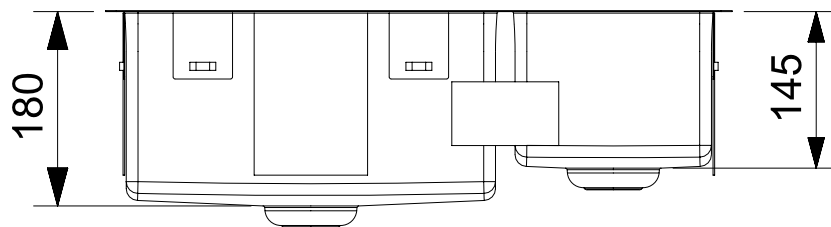

Detail A

New Jersey 34x37+18x37 (L) OKG comfort

Date: 15-09-2022

Tolerantie buitenmaat per zijde: $\pm 0.5\text{mm}$

Toleranz Aussenmasse pro Seite: $\pm 0.5\text{mm}$

Per side the outside tolerance measure: $\pm 0.5\text{mm}$