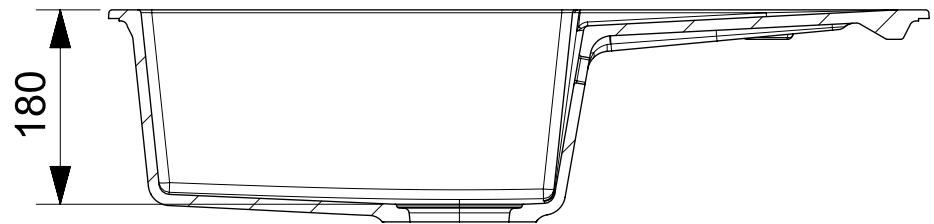

## Amsterdam 43 Pure White

Date: 11-10-2022

Tolerantie buitenmaat per zijde:  $\pm 0.5\text{mm}$

Toleranz Aussenmasse pro Seite:  $\pm 0.5\text{mm}$

Per side the outside tolerance measure:  $\pm 0.5\text{mm}$