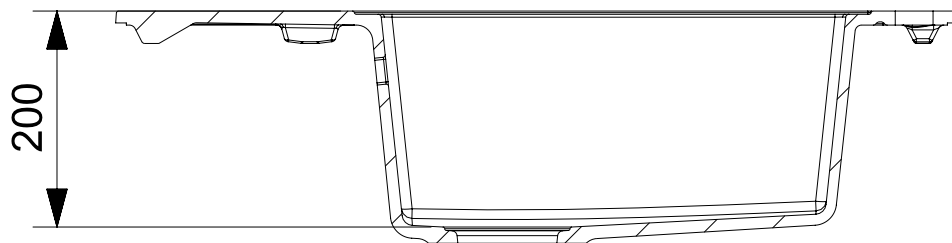

## Paris 78 Pure White

Date: 20-01-2023

Tolerantie buitenmaat per zijde:  $\pm 0.5\text{mm}$

Toleranz Aussenmasse pro Seite:  $\pm 0.5\text{mm}$

Per side the outside tolerance measure:  $\pm 0.5\text{mm}$