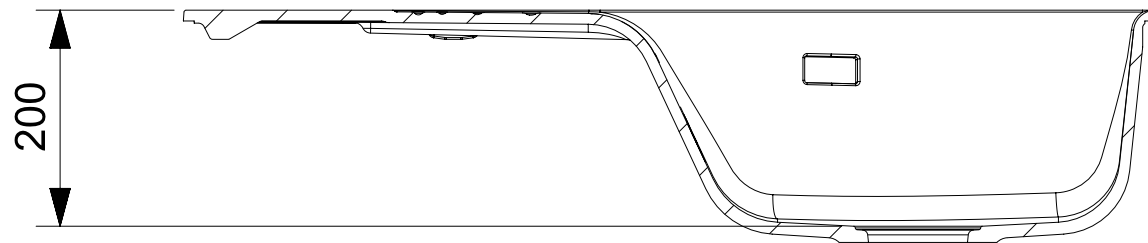

DETAIL A

Lyon 900 Pure Black

Date: 18-01-2023

Tolerantie buitenmaat per zijde: $\pm 0.5\text{mm}$

Toleranz Aussenmasse pro Seite: $\pm 0.5\text{mm}$

Per side the outside tolerance measure: $\pm 0.5\text{mm}$