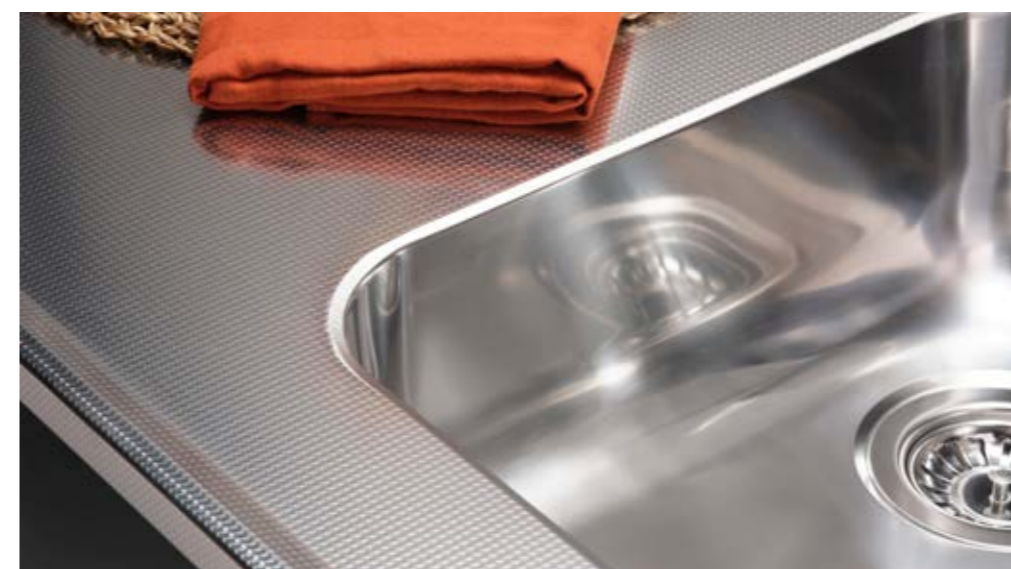

Moderne
vormgeving
& luxe
uitstraling