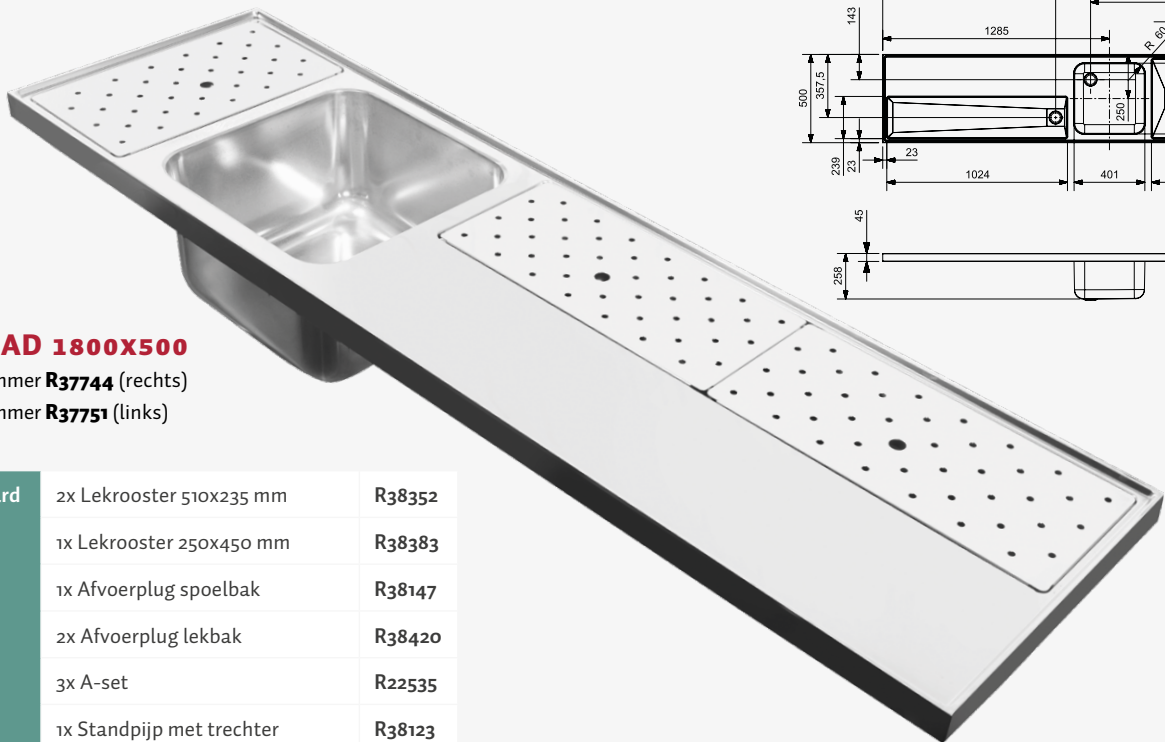

REGINOX

CROWNLIN
TAP- & LEKBLADEN

TAP- & LEKBLADEN ROESTVRIJSTAAL

TABBLAD 2300X500

Artikelnummer **R37669** (rechts)

Artikelnummer **R37676** (links)

Standaard	2x Lekrooster 742x235 mm	R38314
	1x Lekrooster 250x450 mm	R38383
	1x Afvoerplug spoelbak	R38147
	2x Afvoerplug lekbak	R38420
	3x A-set	R22535
	1x Standpijp met trechter	R38123
Optioneel	1x Kraanspoeler koud enkele bak	R38208

TABBLAD 2000X500

Artikelnummer **R37683** (rechts)

Artikelnummer **R37690** (links)

Standaard	2x Lekrooster 742x235 mm	R38314
	1x Afvoerplug spoelbak	R38147
	1x Afvoerplug lekbak	R38420
	2x A-set	R22535
	1x Standpijp met trechter	R38123
Optioneel	1x Kraanspoeler koud enkele bak	R38208

TABBLAD 1800X500

Artikelnummer **R37720** (rechts)

Artikelnummer **R37737** (links)

Standaard	2x Lekrooster 510x235 mm	R38352
	2x Afvoerplug spoelbak	R38147
	1x Afvoerplug lekbak	R38420
	3x A-set	R22535
	1x Standpijp met trechter	R38123
	1x Standpijp zonder trechter	R38130
Optioneel	1x Kraanspoeler warm/koud dubbele bak	R38215

TAP- & LEKBLADEN ROESTVRIJSTAAL

TABBLAD 1800X500

Artikelnummer **R37744** (rechts)

Artikelnummer **R37751** (links)

Standaard	2x Lekrooster 510x235 mm	R38352
	1x Lekrooster 250x450 mm	R38383
	1x Afvoerplug spoelbak	R38147
	2x Afvoerplug lekbak	R38420
	3x A-set	R22535
	1x Standpijp met trechter	R38123
Optioneel	1x Kraanspoeler koud enkele bak	R38208