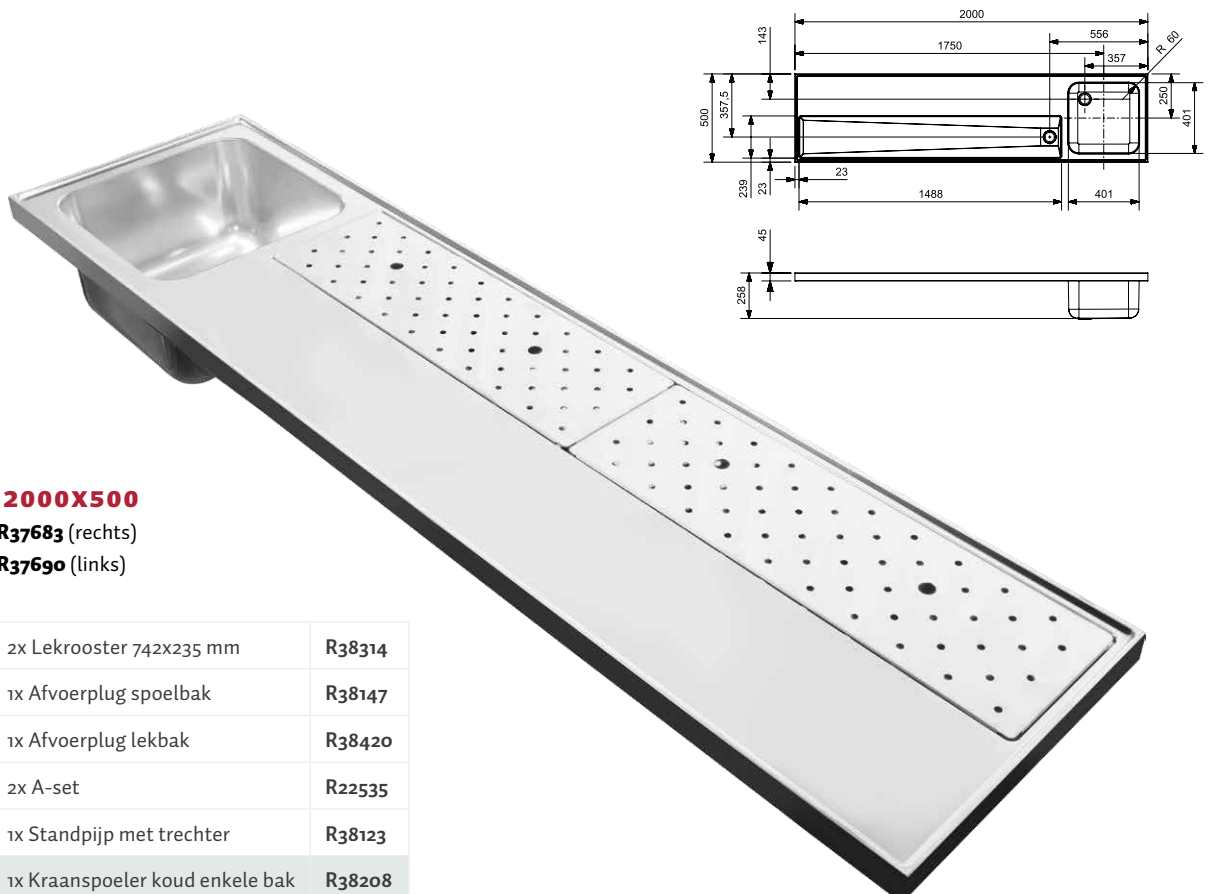

REGINOX

CROWNLIN
TAP- & LEKBLADEN

TAP- & LEKBLADEN ROESTVRIJSTAAL

TABBLAD 2300X500

Artikelnummer **R37669** (rechts)

Artikelnummer **R37676** (links)

Standaard	2x Lekrooster 742x235 mm	R38314
	1x Lekrooster 250x450 mm	R38383
	1x Afvoerplug spoelbak	R38147
	2x Afvoerplug lekbak	R38420
	3x A-set	R22535
	1x Standpijp met trechter	R38123
Optioneel	1x Kraanspoeler koud enkele bak	R38208

TABBLAD 2000X500

Artikelnummer **R37683** (rechts)

Artikelnummer **R37690** (links)

Standaard	2x Lekrooster 742x235 mm	R38314
	1x Afvoerplug spoelbak	R38147
	1x Afvoerplug lekbak	R38420
	2x A-set	R22535
	1x Standpijp met trechter	R38123
Optioneel	1x Kraanspoeler koud enkele bak	R38208

TABBLAD 1800X500

Artikelnummer **R37720** (rechts)

Artikelnummer **R37737** (links)

Standaard	2x Lekrooster 510x235 mm	R38352
	2x Afvoerplug spoelbak	R38147
	1x Afvoerplug lekbak	R38420
	3x A-set	R22535
	1x Standpijp met trechter	R38123
	1x Standpijp zonder trechter	R38130
Optioneel	1x Kraanspoeler warm/koud dubbele bak	R38215

TAP- & LEKBLADEN ROESTVRIJSTAAL

TABBLAD 1800X500

Artikelnummer **R37744** (rechts)

Artikelnummer **R37751** (links)

Standaard	2x Lekrooster 510x235 mm	R38352
	1x Lekrooster 250x450 mm	R38383
	1x Afvoerplug spoelbak	R38147
	2x Afvoerplug lekbak	R38420
	3x A-set	R22535
	1x Standpijp met trechter	R38123
Optioneel	1x Kraanspoeler koud enkele bak	R38208