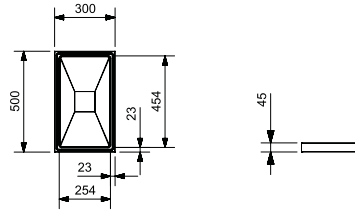

LEKBAK 300x500

Artikelnummer **R37867**

Standaard	1x Lekrooster 250x450 mm	R38383
Optioneel	1x Afvoerplug lekbak	R38420