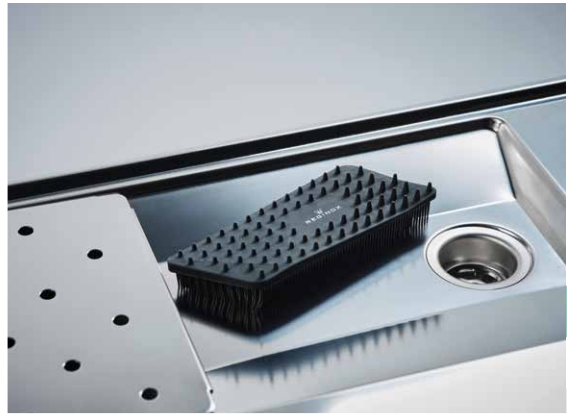

SPOELBAK 500x500

Afmeting 500x500x258 mm
 Artikelnummer **R37898**

SPOELBAK 600x500

Afmeting 600x500x258 mm
 Artikelnummer **R37881**

MEMBER OF TER STEEGE GROEP

Noordermorssingel 2 7461 JN Rijssen The Netherlands
E info@reginox.com T +31 (0)548 53 56 35 www.reginox.nl