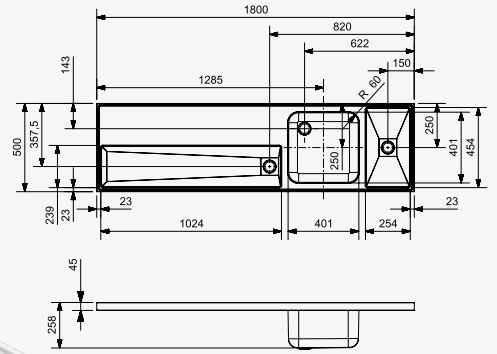

TABBLAD 1800X500

Artikelnummer **R37720** (rechts)

Artikelnummer **R37737** (links)

Standaard	2x Lekrooster 510x235 mm	R38352
	2x Afvoerplug spoelbak	R38147
	1x Afvoerplug lekbak	R38420
	3x A-set	R22535
	1x Standpijp met trechter	R38123
	1x Standpijp zonder trechter	R38130
Optioneel	1x Kraanspoeler warm/koud dubbele bak	R38215

TAP- & LEKBLADEN ROESTVRIJSTAAL

TABBLAD 1800X500

Artikelnummer **R37744** (rechts)

Artikelnummer **R37751** (links)

Standaard	2x Lekrooster 510x235 mm	R38352
	1x Lekrooster 250x450 mm	R38383
	1x Afvoerplug spoelbak	R38147
	2x Afvoerplug lekbak	R38420
	3x A-set	R22535
	1x Standpijp met trechter	R38123
Optioneel	1x Kraanspoeler koud enkele bak	R38208

SPOELBAK 500x500

Afmeting 500x500x258 mm
 Artikelnummer **R37898**

SPOELBAK 600x500

Afmeting 600x500x258 mm
 Artikelnummer **R37881**

MEMBER OF TER STEEGE GROEP

Noordermorssingel 2 7461 JN Rijssen The Netherlands
E info@reginox.com T +31 (0)548 53 56 35 www.reginox.nl