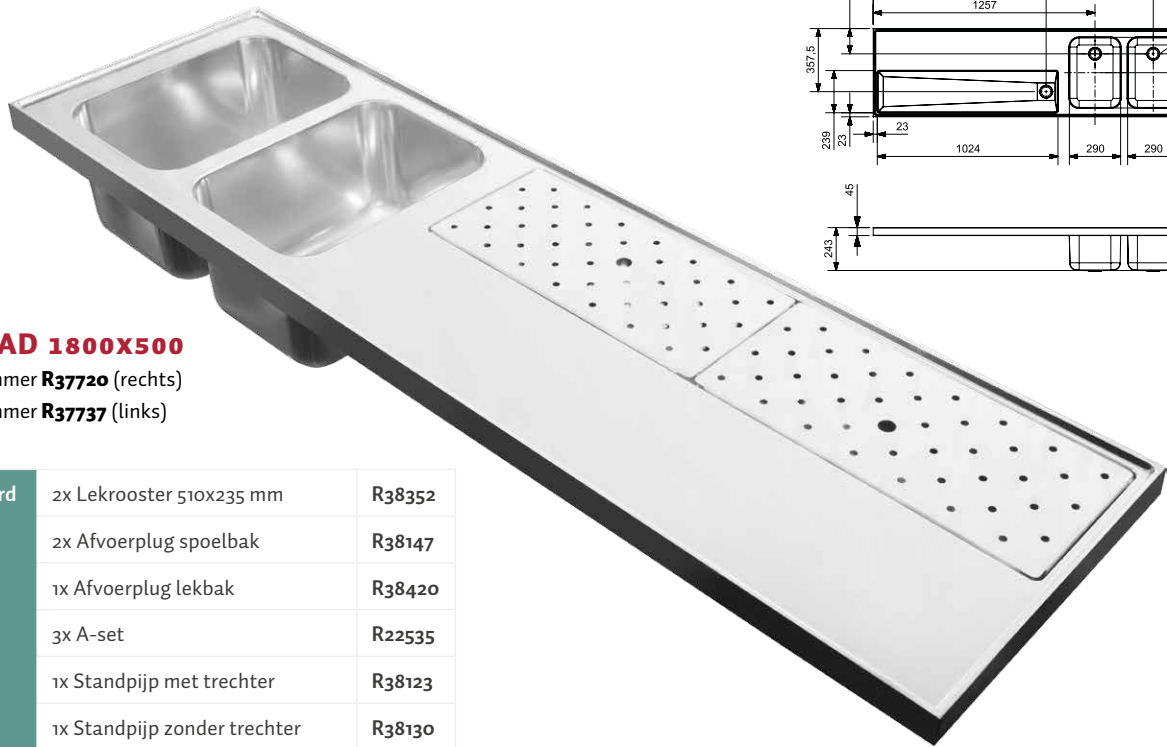

REGINOX

CROWNLIN
TAP- & LEKBLADEN

TAP- & LEKBLADEN ROESTVRIJSTAAL

TABBLAD 2300X500

Artikelnummer **R37669** (rechts)

Artikelnummer **R37676** (links)

Standaard	2x Lekrooster 742x235 mm	R38314
	1x Lekrooster 250x450 mm	R38383
	1x Afvoerplug spoelbak	R38147
	2x Afvoerplug lekbak	R38420
	3x A-set	R22535
	1x Standpijp met trechter	R38123
Optioneel	1x Kraanspoeler koud enkele bak	R38208

TABBLAD 2000X500

Artikelnummer **R37683** (rechts)

Artikelnummer **R37690** (links)

Standaard	2x Lekrooster 742x235 mm	R38314
	1x Afvoerplug spoelbak	R38147
	1x Afvoerplug lekbak	R38420
	2x A-set	R22535
	1x Standpijp met trechter	R38123
Optioneel	1x Kraanspoeler koud enkele bak	R38208

TABBLAD 1800X500

Artikelnummer **R37720** (rechts)

Artikelnummer **R37737** (links)

Standaard	2x Lekrooster 510x235 mm	R38352
	2x Afvoerplug spoelbak	R38147
	1x Afvoerplug lekbak	R38420
	3x A-set	R22535
	1x Standpijp met trechter	R38123
	1x Standpijp zonder trechter	R38130
Optioneel	1x Kraanspoeler warm/koud dubbele bak	R38215

TAP- & LEKBLADEN ROESTVRIJSTAAL

TABBLAD 1800X500

Artikelnummer **R37744** (rechts)

Artikelnummer **R37751** (links)

Standaard	2x Lekrooster 510x235 mm	R38352
	1x Lekrooster 250x450 mm	R38383
	1x Afvoerplug spoelbak	R38147
	2x Afvoerplug lekbak	R38420
	3x A-set	R22535
	1x Standpijp met trechter	R38123
Optioneel	1x Kraanspoeler koud enkele bak	R38208