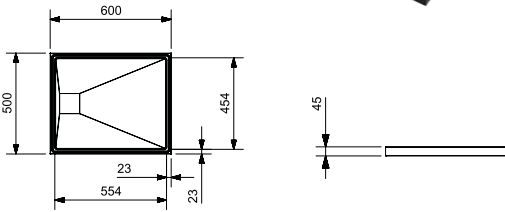

Artikelnummer **R37829** (rechts)

Artikelnummer **R37836** (links)

Standaard	1x Lekrooster 950x235 mm	R38291
	1x Afvoerplug lekbak	R38420
	1x A-set	R22535

TAPBLAD 600X500

Artikelnummer **R37843**

Standaard	1x Lekrooster 550x235 mm	R38338
	1x Afvoerplug lekbak	R38420
	1x A-set	R22535

SPOELBAK 500x500

Afmeting 500x500x258 mm
 Artikelnummer **R37898**

SPOELBAK 600x500

Afmeting 600x500x258 mm
 Artikelnummer **R37881**

MEMBER OF TER STEEGE GROEP

Noordermorssingel 2 7461 JN Rijssen The Netherlands
E info@reginox.com T +31 (0)548 53 56 35 www.reginox.nl