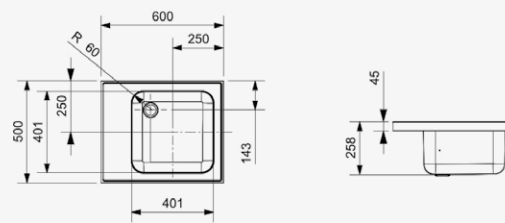

LEKBAK 600x500

Artikelnummer **R37850**

Standaard	1x Lekrooster 550x450 mm	R38376
Optioneel	1x Afvoerplug lekbak	R38420

LEKBAK 300x500

Artikelnummer **R37867**

Standaard	1x Lekrooster 250x450 mm	R38383
Optioneel	1x Afvoerplug lekbak	R38420

SPOELBAK 500x500

Afmeting 500x500x258 mm
 Artikelnummer **R37898**

SPOELBAK 600x500

Afmeting 600x500x258 mm
 Artikelnummer **R37881**

MEMBER OF TER STEEGE GROEP

Noordermorssingel 2 7461 JN Rijssen The Netherlands
E info@reginox.com T +31 (0)548 53 56 35 www.reginox.nl