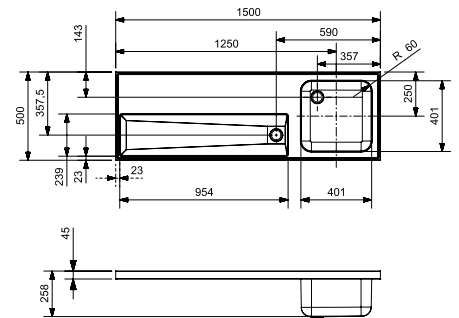

TAP- & LEKBLADEN ROESTVRIJSTAAL

TABBLAD 1800X500

Artikelnummer **R37744** (rechts)

Artikelnummer **R37751** (links)

Standaard	2x Lekrooster 510x235 mm	R38352
	1x Lekrooster 250x450 mm	R38383
	1x Afvoerplug spoelbak	R38147
	2x Afvoerplug lekbak	R38420
	3x A-set	R22535
	1x Standpijp met trechter	R38123
Optioneel	1x Kraanspoeler koud enkele bak	R38208

SPOELBAK 500x500

Afmeting 500x500x258 mm
 Artikelnummer **R37898**

SPOELBAK 600x500

Afmeting 600x500x258 mm
 Artikelnummer **R37881**

MEMBER OF TER STEEGE GROEP

Noordermorssingel 2 7461 JN Rijssen The Netherlands
E info@reginox.com T +31 (0)548 53 56 35 www.reginox.nl