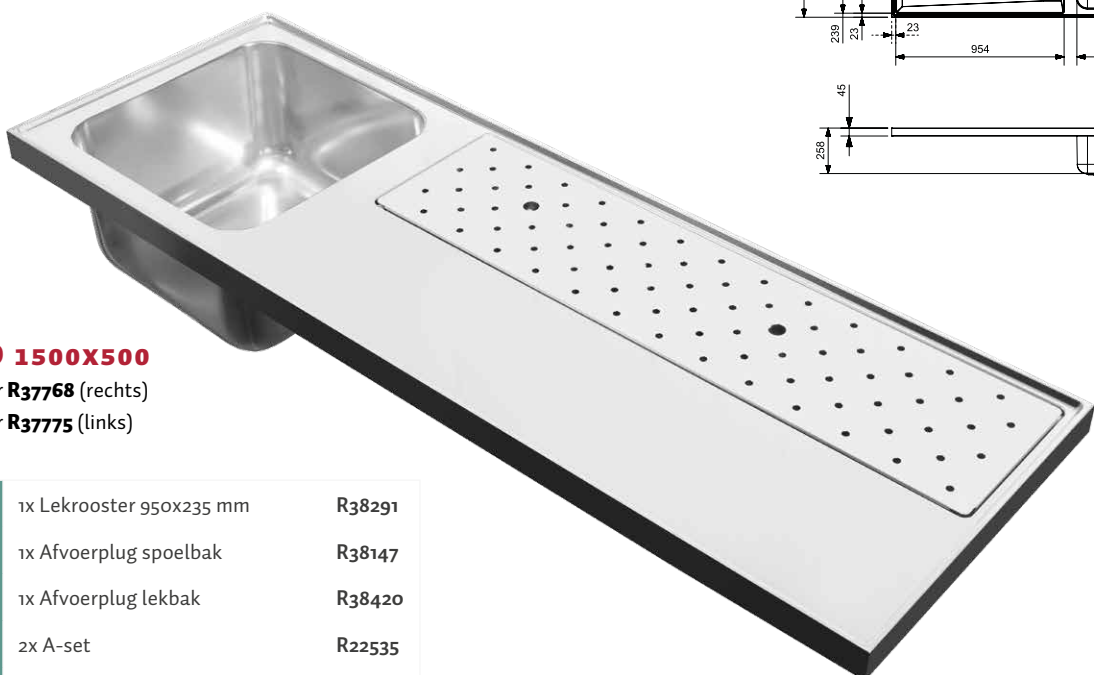

TABBLAD 2000X500

Artikelnummer **R37683** (rechts)

Artikelnummer **R37690** (links)

Standaard	2x Lekrooster 742x235 mm	R38314
	1x Afvoerplug spoelbak	R38147
	1x Afvoerplug lekbak	R38420
	2x A-set	R22535
	1x Standpijp met trechter	R38123
Optioneel	1x Kraanspoeler koud enkele bak	R38208

TABBLAD 1800X500

Artikelnummer **R37720** (rechts)

Artikelnummer **R37737** (links)

Standaard	2x Lekrooster 510x235 mm	R38352
	2x Afvoerplug spoelbak	R38147
	1x Afvoerplug lekbak	R38420
	3x A-set	R22535
	1x Standpijp met trechter	R38123
	1x Standpijp zonder trechter	R38130
Optioneel	1x Kraanspoeler warm/koud dubbele bak	R38215

TAP- & LEKBLADEN ROESTVRIJSTAAL

TABBLAD 1800X500

Artikelnummer **R37744** (rechts)

Artikelnummer **R37751** (links)

Standaard	2x Lekrooster 510x235 mm	R38352
	1x Lekrooster 250x450 mm	R38383
	1x Afvoerplug spoelbak	R38147
	2x Afvoerplug lekbak	R38420
	3x A-set	R22535
	1x Standpijp met trechter	R38123
Optioneel	1x Kraanspoeler koud enkele bak	R38208

TABBLAD 1500X500

Artikelnummer **R37768** (rechts)

Artikelnummer **R37775** (links)

Standaard	1x Lekrooster 950x235 mm	R38291
	1x Afvoerplug spoelbak	R38147
	1x Afvoerplug lekbak	R38420
	2x A-set	R22535
	1x Standpijp met trechter	R38123
Optioneel	1x Kraanspoeler koud enkele bak	R38208