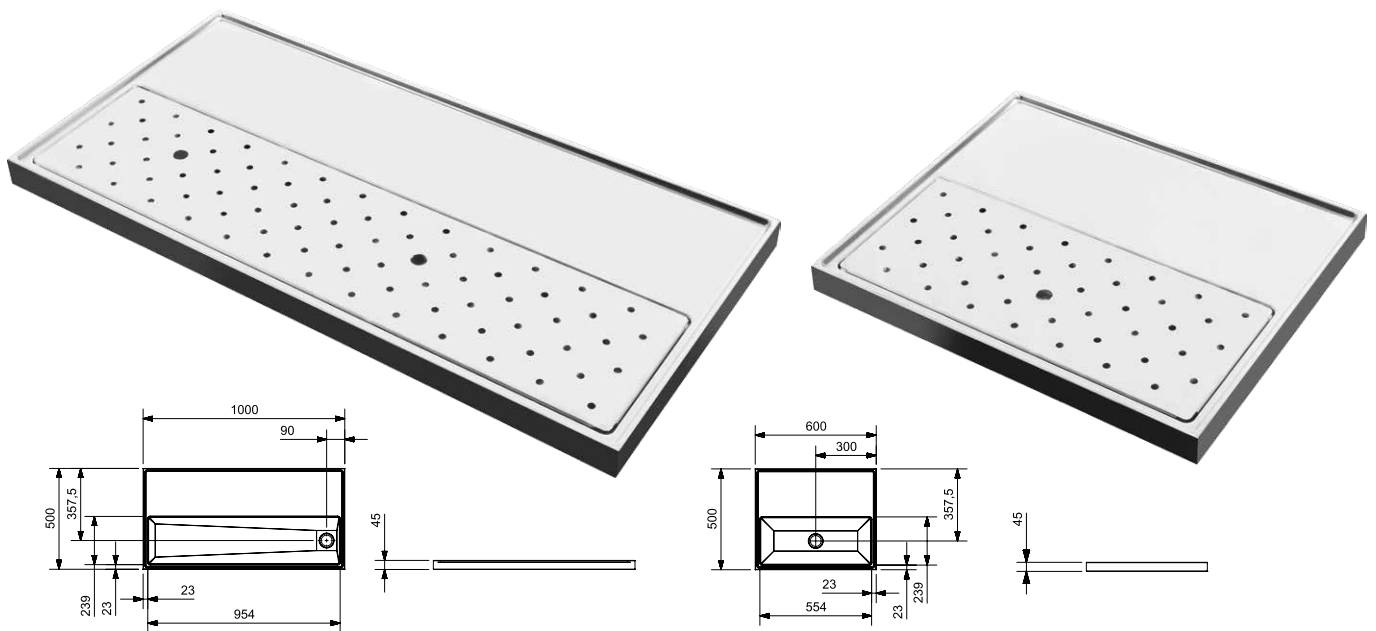

TAP- & LEKBLADEN ROESTVRIJSTAAL

TABBLAD 1800X500

Artikelnummer **R37744** (rechts)

Artikelnummer **R37751** (links)

Standaard	2x Lekrooster 510x235 mm	R38352
	1x Lekrooster 250x450 mm	R38383
	1x Afvoerplug spoelbak	R38147
	2x Afvoerplug lekbak	R38420
	3x A-set	R22535
	1x Standpijp met trechter	R38123
Optioneel	1x Kraanspoeler koud enkele bak	R38208

TABBLAD 1500X500

Artikelnummer **R37768** (rechts)

Artikelnummer **R37775** (links)

Standaard	1x Lekrooster 950x235 mm	R38291
	1x Afvoerplug spoelbak	R38147
	1x Afvoerplug lekbak	R38420
	2x A-set	R22535
	1x Standpijp met trechter	R38123
Optioneel	1x Kraanspoeler koud enkele bak	R38208

TAP- & LEKBLADEN ROESTVRIJSTAAL

TABBLAD 2000X500

Artikelnummer **R37706** (rechts)

Artikelnummer **R37713** (links)

Standaard	2x Lekrooster 950x235 mm	R38291
	1x Afvoerplug lekbak	R38420
	1x A-set	R22535

TAPBLAD 1000X500

Artikelnummer **R37829** (rechts)

Artikelnummer **R37836** (links)

Standaard	1x Lekrooster 950x235 mm	R38291
	1x Afvoerplug lekbak	R38420
	1x A-set	R22535

TAPBLAD 600X500

Artikelnummer **R37843**

Standaard	1x Lekrooster 550x235 mm	R38338
	1x Afvoerplug lekbak	R38420
	1x A-set	R22535