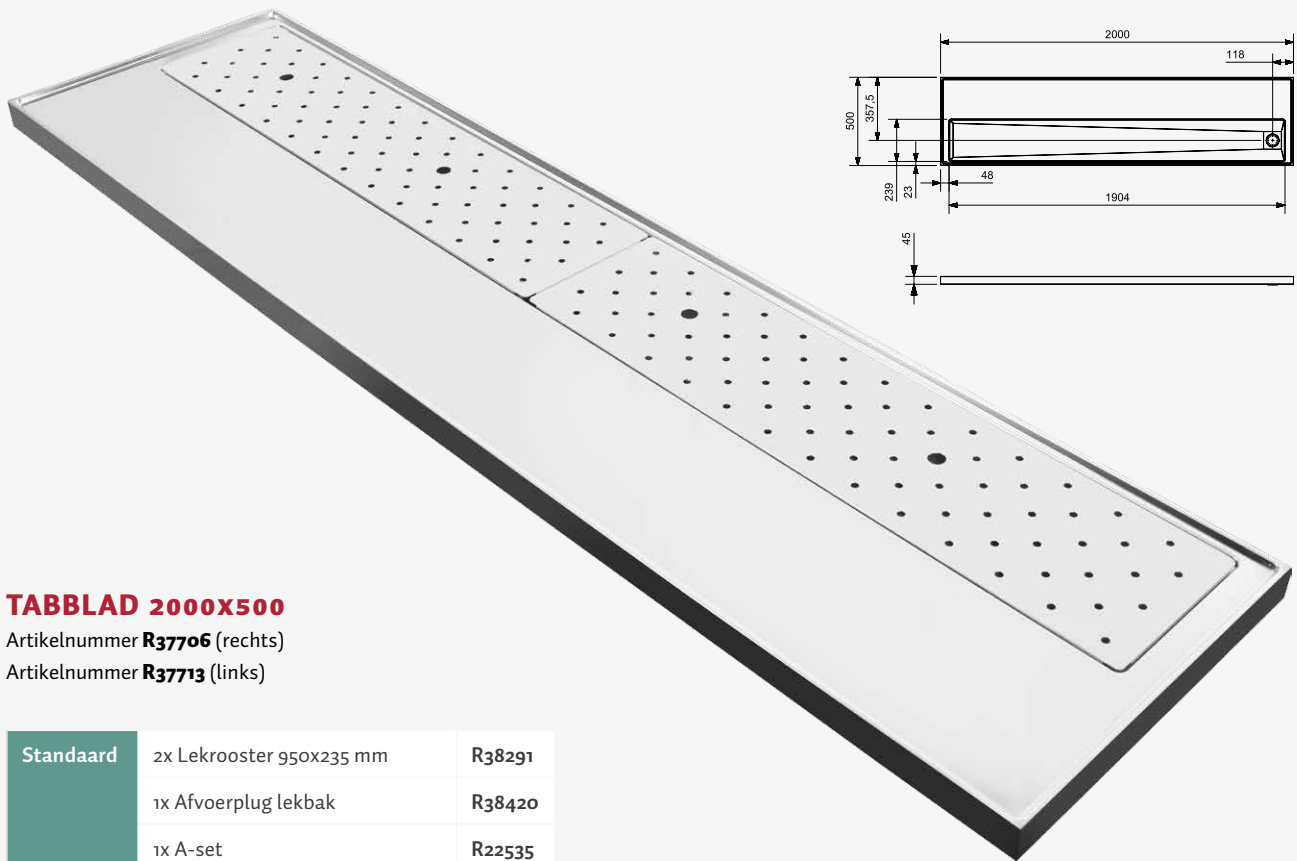

TAP- & LEKBLADEN ROESTVRIJSTAAL

TABBLAD 2000X500

Artikelnummer **R37706** (rechts)

Artikelnummer **R37713** (links)

Standaard	2x Lekrooster 950x235 mm	R38291
	1x Afvoerplug lekbak	R38420
	1x A-set	R22535