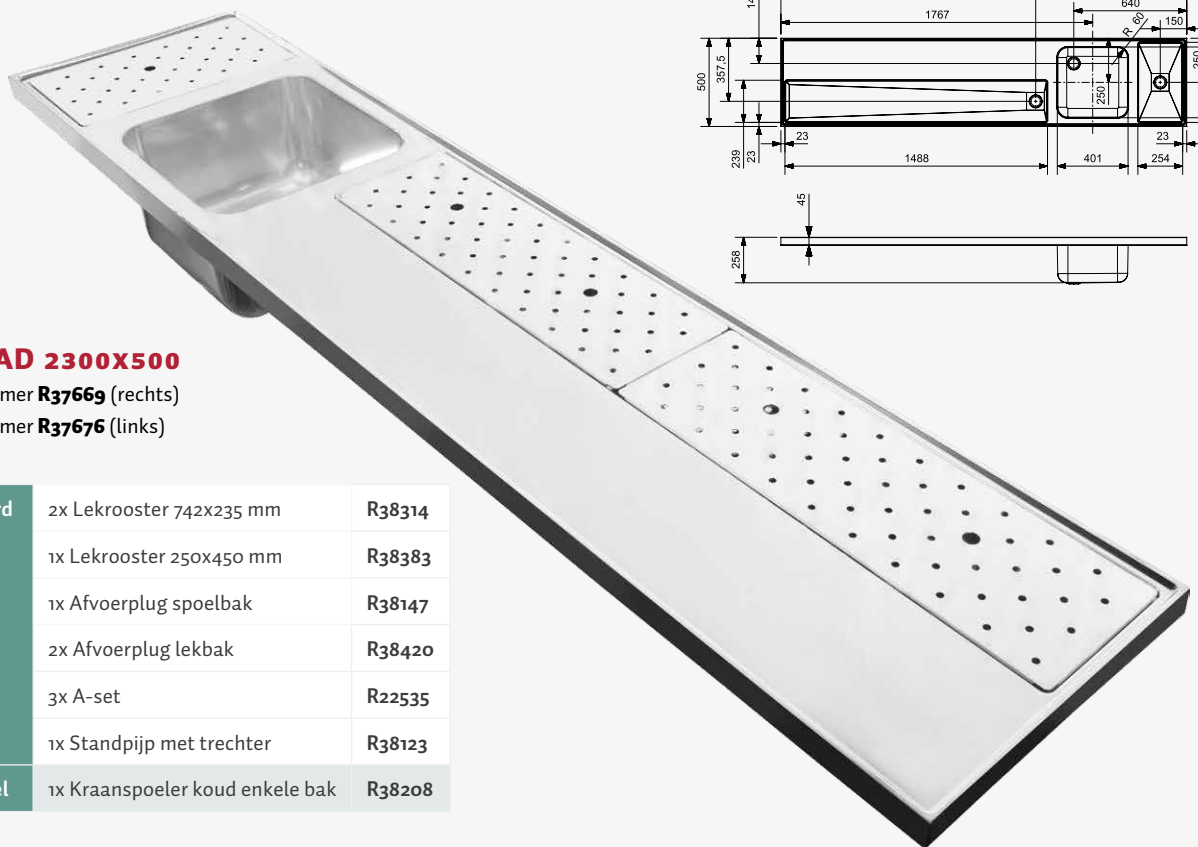

REGINOX

CROWNLIN
TAP- & LEKBLADEN

TAP- & LEKBLADEN ROESTVRIJSTAAL

TABBLAD 2300X500

Artikelnummer **R37669** (rechts)

Artikelnummer **R37676** (links)

Standaard	2x Lekrooster 742x235 mm	R38314
	1x Lekrooster 250x450 mm	R38383
	1x Afvoerplug spoelbak	R38147
	2x Afvoerplug lekbak	R38420
	3x A-set	R22535
	1x Standpijp met trechter	R38123
Optioneel	1x Kraanspoeler koud enkele bak	R38208

TABBLAD 2000X500

Artikelnummer **R37683** (rechts)

Artikelnummer **R37690** (links)

Standaard	2x Lekrooster 742x235 mm	R38314
	1x Afvoerplug spoelbak	R38147
	1x Afvoerplug lekbak	R38420
	2x A-set	R22535
	1x Standpijp met trechter	R38123
Optioneel	1x Kraanspoeler koud enkele bak	R38208

TABBLAD 1800X500

Artikelnummer **R37720** (rechts)

Artikelnummer **R37737** (links)

Standaard	2x Lekrooster 510x235 mm	R38352
	2x Afvoerplug spoelbak	R38147
	1x Afvoerplug lekbak	R38420
	3x A-set	R22535
	1x Standpijp met trechter	R38123
	1x Standpijp zonder trechter	R38130
Optioneel	1x Kraanspoeler warm/koud dubbele bak	R38215

TAP- & LEKBLADEN ROESTVRIJSTAAL

TABBLAD 1800X500

Artikelnummer **R37744** (rechts)

Artikelnummer **R37751** (links)

Standaard	2x Lekrooster 510x235 mm	R38352
	1x Lekrooster 250x450 mm	R38383
	1x Afvoerplug spoelbak	R38147
	2x Afvoerplug lekbak	R38420
	3x A-set	R22535
	1x Standpijp met trechter	R38123
Optioneel	1x Kraanspoeler koud enkele bak	R38208