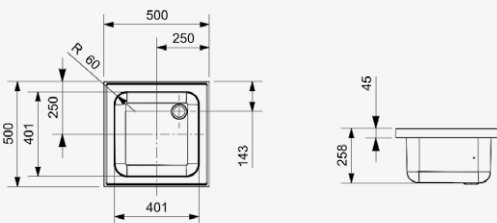

LEKBAK 600x500

Artikelnummer **R37850**

Standaard	1x Lekrooster 550x450 mm	R38376
Optioneel	1x Afvoerplug lekbak	R38420

LEKBAK 300x500

Artikelnummer **R37867**

Standaard	1x Lekrooster 250x450 mm	R38383
Optioneel	1x Afvoerplug lekbak	R38420

SPOELBAK 500x500

Afmeting 500x500x258 mm
 Artikelnummer **R37898**

SPOELBAK 600x500

Afmeting 600x500x258 mm
 Artikelnummer **R37881**

MEMBER OF TER STEEGE GROEP

Noordermorssingel 2 7461 JN Rijssen The Netherlands
E info@reginox.com T +31 (0)548 53 56 35 www.reginox.nl