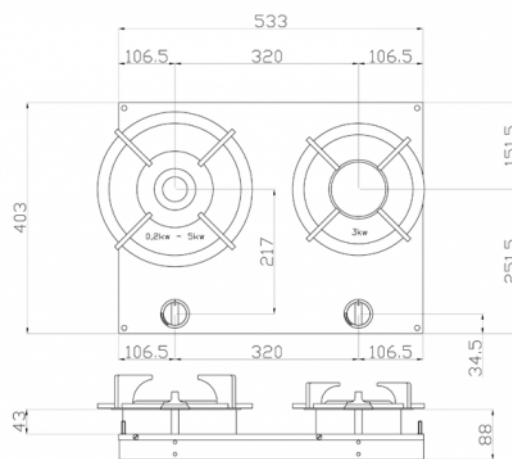

Baula

50.00.00.028

Aantal Pitten	2 Pitts
Oud artikelnummer	50.00.00.028
Gas druk	25 Mbar
Kastmaat	600 mm
Gas type	G25
Afmeting	533x503x90 mm
Vermogen (kW)	1x3 + 1x0.2-5

Technische tekening

Baula