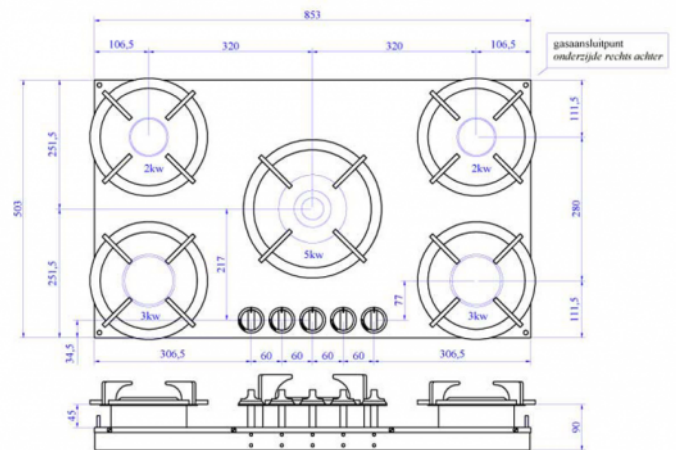

# Elbrus

50.00.00.015

<b>Aantal Pitten</b>	5 Pitts
<b>Oud artikelnummer</b>	50.00.00.015
<b>Gas druk</b>	25 Mbar
<b>Kastmaat</b>	900 mm
<b>Gas type</b>	G25
<b>Afmeting</b>	853x503x90 mm
<b>Vermogen (kW)</b>	2x2 + 2x3 + 1x0,2-5

## Technische tekening

Elbrus