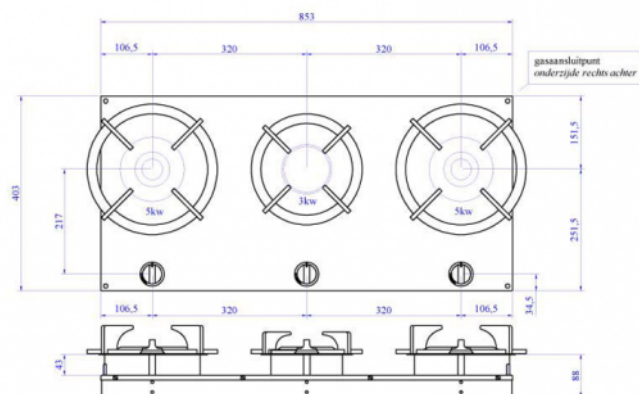

# Cusin

50.00.00.011

<b>Aantal Pitten</b>	3 Pitts
<b>Oud artikelnummer</b>	50.00.00.011
<b>Gas druk</b>	25 Mbar
<b>Kastmaat</b>	900 mm
<b>Gas type</b>	G25
<b>Afmeting</b>	853x403x90 mm
<b>Vermogen (kW)</b>	1x3 + 2x0.2-5

## Technische tekening

Cusin