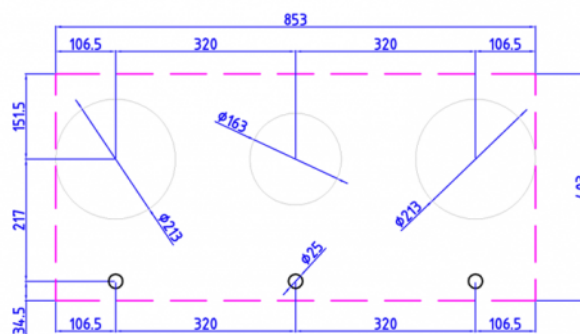

Cusin

50.00.00.011

Aantal Pitten	3 Pitts
Oud artikelnummer	50.00.00.011
Gas druk	25 Mbar
Kastmaat	900 mm
Gas type	G25
Afmeting	853x403x90 mm
Vermogen (kW)	1x3 + 2x0.2-5

Technische tekening

Cusin