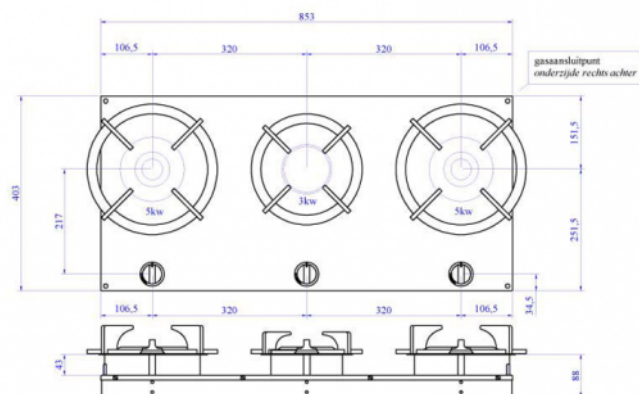

Cusin

50.00.00.011

Aantal Pitten	3 Pitts
Oud artikelnummer	50.00.00.011
Gas druk	25 Mbar
Kastmaat	900 mm
Gas type	G25
Afmeting	853x403x90 mm
Vermogen (kW)	1x3 + 2x0.2-5

Technische tekening

Cusin