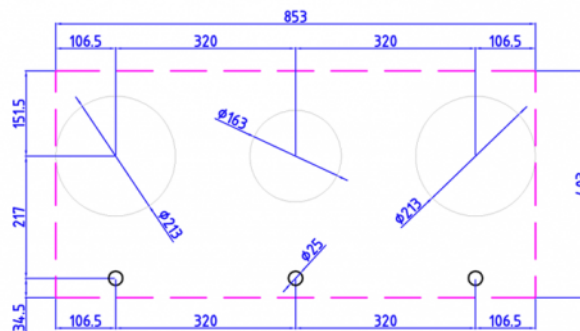

Cusin

50.00.00.011

Aantal Pitten	3 Pitts
Oud artikelnummer	50.00.00.011
Gas druk	25 Mbar
Kastmaat	900 mm
Gas type	G25
Afmeting	853x403x90 mm
Vermogen (kW)	1x3 + 2x0.2-5

Technische tekening

Cusin